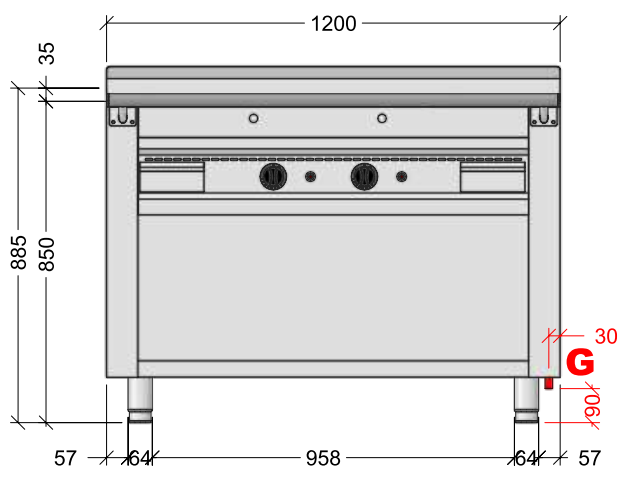

DETAIL A
SCALE 1:10

Product: PFBO7PT212MG						
G	Allaccio gas	Gas inlet	Entrée gaz	Entrada de gas	Gasanschluss	Ø 1/2 "
E	Cavo elettrico	Electrical cable	Câble électrique	Cable eléctrico	Elektrisches kabel	
H	Zona cottura	Cocking area	Zone de cuisson	Zone de cocción	Kochbereich	kW 5,8 x 2
C	Zona neutra	Neutral area	Zone neutre	Zona neutra	Neutrale Zone	
kW gas: 11,6		kW electric:			Ampere:	
Date: 22/09/2021	Revision: 1 del 29/04/2022	Scale: 1:20	Designer: Luca Berti			