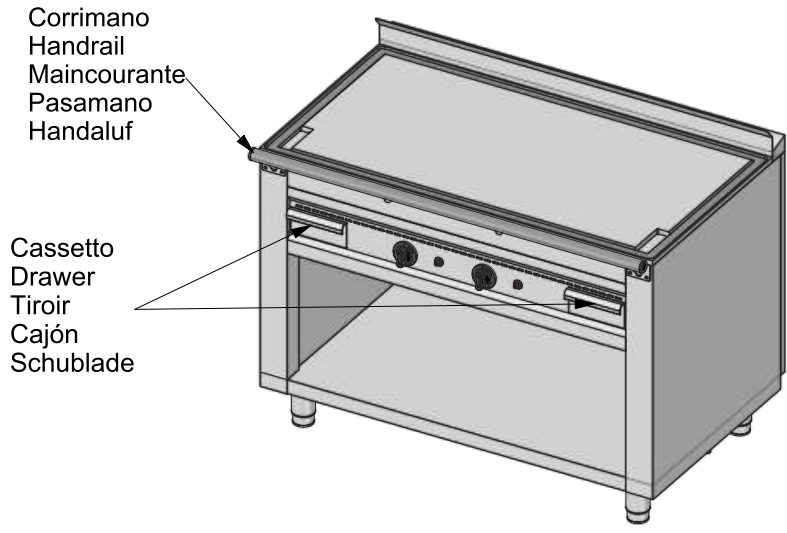

Piastra di cottura cromata mod. TEP	Chromed cooking plate mod. TEP	Plaque de cuisson chromée mod. TEP	Placa de cocción cromada mod. TEP	Verchromte Kochplatte mod. TEP
--	-----------------------------------	---------------------------------------	--------------------------------------	-----------------------------------

DETAIL A
SCALE 1:10

Product: PFBO7PT212MG						
G	Allaccio gas	Gas inlet	Entrée gaz	Entrada de gas	Gasanschluss	Ø 1/2 "
E	Cavo elettrico	Electrical cable	Câble électrique	Cable eléctrico	Elektrisches kabel	
H	Zona cottura	Cocking area	Zone de cuisson	Zone de cocción	Kochbereich	kW 5,8 x 2
C	Zona neutra	Neutral area	Zone neutre	Zona neutra	Neutrale Zone	
kW gas: 11,6		kW electric:			Ampere:	
Date: 22/09/2021	Revision: 1 del 29/04/2022	Scale: 1:20	Designer: Luca Berti			