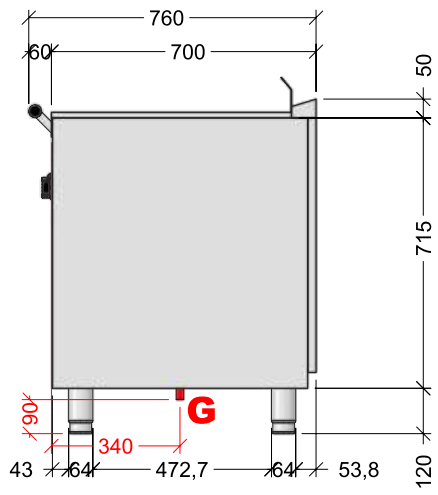

DETAIL A
SCALE 1:10

Product: PFBO7PT212MG						
G	Allaccio gas	Gas inlet	Entrée gaz	Entrada de gas	Gasanschluss	Ø 1/2 "
E	Cavo elettrico	Electrical cable	Câble électrique	Cable eléctrico	Elektrisches kabel	
H	Zona cottura	Cocking area	Zone de cuisson	Zone de cocción	Kochbereich	kW 5,8 x 2
C	Zona neutra	Neutral area	Zone neutre	Zona neutra	Neutrale Zone	
kW gas: 11,6		kW electric:			Ampere:	
Date: 22/09/2021	Revision: 1 del 29/04/2022	Scale: 1:20	Designer: Luca Berti			