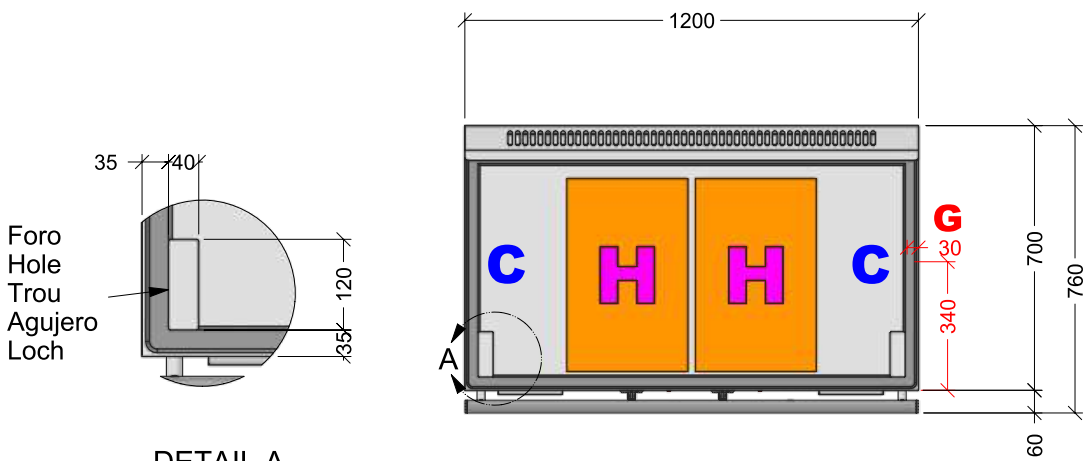

Piastra di cottura cromata mod. TEP	Chromed cooking plate mod. TEP	Plaque de cuisson chromée mod. TEP	Placa de cocción cromada mod. TEP	Verchromte Kochplatte mod. TEP
--	-----------------------------------	---------------------------------------	--------------------------------------	-----------------------------------

DETAIL A
SCALE 1:10

Product: PFBO7PT212MG						
G	Allaccio gas	Gas inlet	Entrée gaz	Entrada de gas	Gasanschluss	Ø 1/2 "
E	Cavo elettrico	Electrical cable	Câble électrique	Cable eléctrico	Elektrisches kabel	
H	Zona cottura	Cocking area	Zone de cuisson	Zone de cocción	Kochbereich	kW 5,8 x 2
C	Zona neutra	Neutral area	Zone neutre	Zona neutra	Neutrale Zone	
kW gas: 11,6		kW electric:			Ampere:	
Date: 22/09/2021	Revision: 1 del 29/04/2022	Scale: 1:20	Designer: Luca Berti			